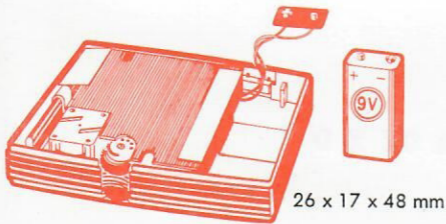

openen
open
ouvrir
öffnen
abrir